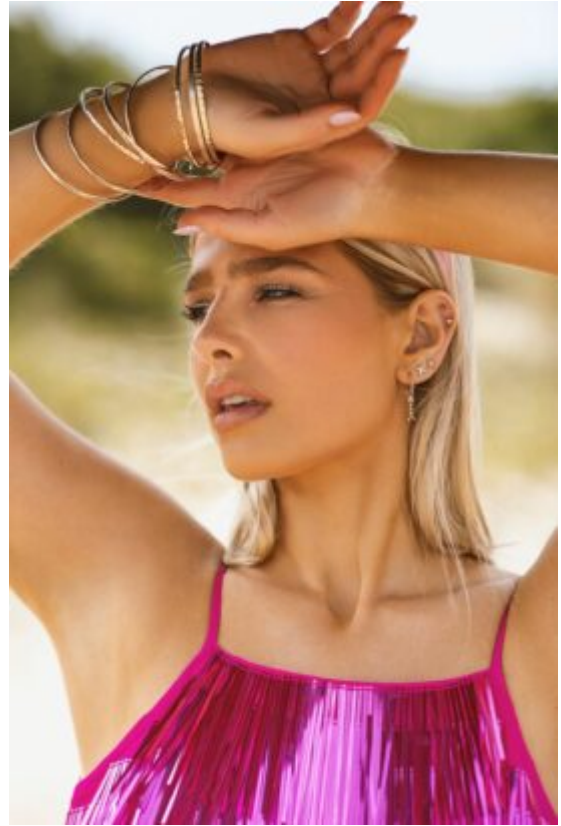

TRUE MODELS

Sophie H

172.5 | 96 / 79 / 109 / 41 | Blond / Blue

TRUE MODELS

Sophie H

172.5 | 96 / 79 / 109 / 41 | Blond / Blue

TRUE MODELS

Sophie H

172.5 | 96 / 79 / 109 / 41 | Blond / Blue

TRUE MODELS

Sophie H

172.5 | 96 / 79 / 109 / 41 | Blond / Blue