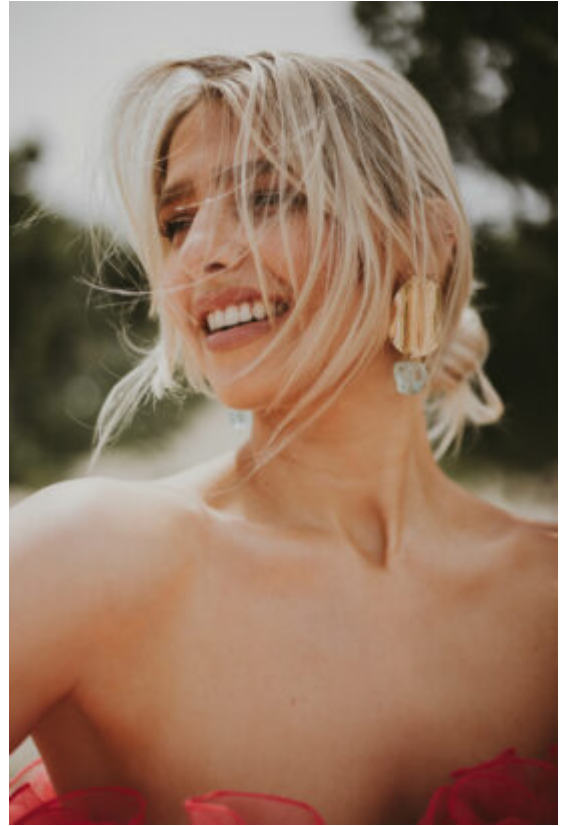

TRUE MODELS

Sophie H

172.5 | 96 / 79 / 109 / 41 | Blond / Blue

TRUE MODELS

Sophie H

172.5 | 96 / 79 / 109 / 41 | Blond / Blue

TRUE MODELS

Sophie H

172.5 | 96 / 79 / 109 / 41 | Blond / Blue

TRUE MODELS

Sophie H

172.5 | 96 / 79 / 109 / 41 | Blond / Blue