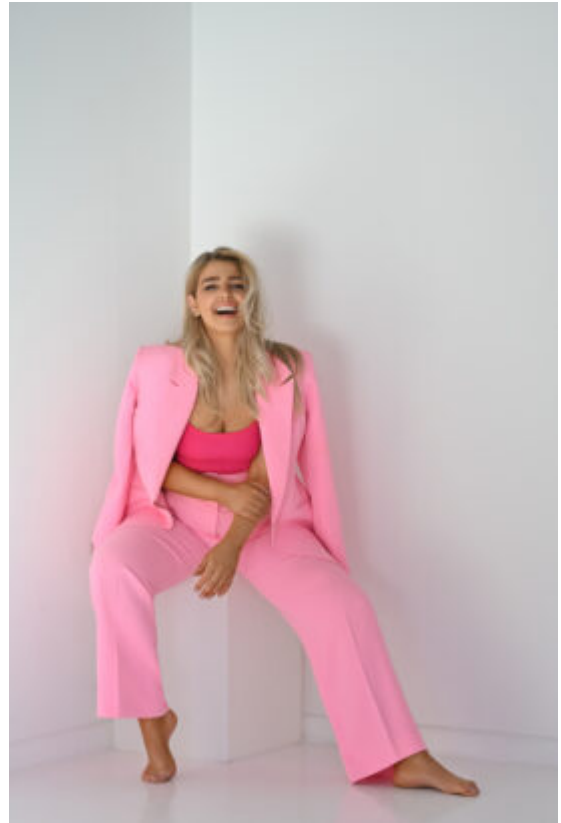

TRUE MODELS

Sophie H

172.5 | 96 / 79 / 109 / 41 | Blond / Blue

TRUE MODELS

Sophie H

172.5 | 96 / 79 / 109 / 41 | Blond / Blue

TRUE MODELS

Sophie H

172.5 | 96 / 79 / 109 / 41 | Blond / Blue

TRUE MODELS

Sophie H

172.5 | 96 / 79 / 109 / 41 | Blond / Blue